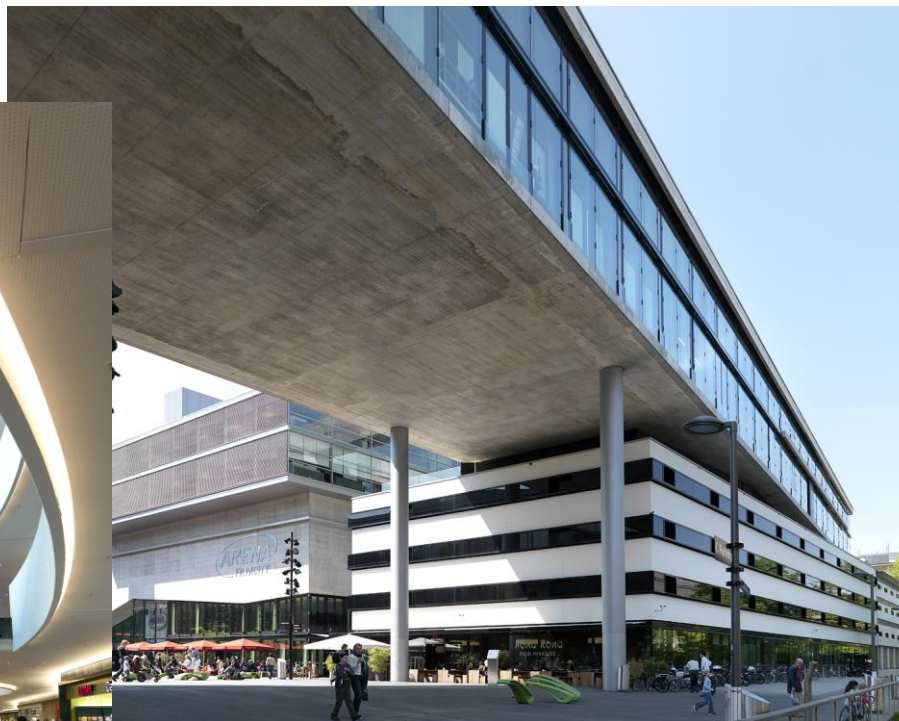

## Sparte: Neubauten

**Sihlcity**  
**Giesshübelstrasse**  
**8041 Zürich**

ARGE mit:

- Jäggi + Hafer AG
- Specogna Bau AG
- Feldmann Bau AG
- Christen AG

Generalunternehmer:  
Karl Steiner AG  
Zürich

Architekt:  
Theo Hotz AG  
Zürich